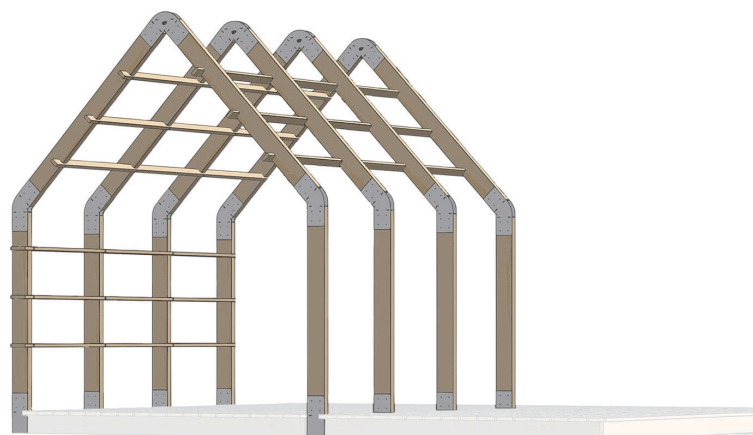

# Welteevree designové pergoly Framehouse 3,5m

DESIGN INTERIORS  
PROPAGANDA

*Welteevree*

Výrobce: WELTEEVREE

Design: 2018

Katalogové číslo: 1372

Kategorie: ZAHRADNÍ PERGOLY

Dostupnost: Na objednávku 2 - 6 týdnů  
Na objednávku 2 - 6 týdnů  
Na objednávku 2 - 6 týdnů  
Na objednávku 2 - 6 týdnů  
Na objednávku 2 - 6 týdnů  
Na objednávku 2 - 6 týdnů

Materiál: Polykarbonát, Ocel, Hliník, Guma, Dřevo

**cena produktu: 122 264 Kč**

**Varianty platformy:**

bez platformy

s jednou platformou + 28897 Kč

s dvěma platformy + 57793 Kč

**Varianty střechy:**

Hloubka: 350.00