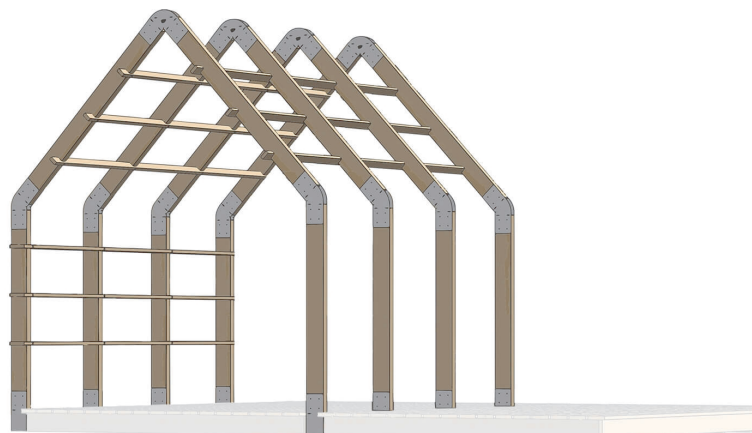

Welteevree designové pergoly Framehouse 4,5m

DESIGN **INTERIORS**
PROPAGANDA

Welteevree

Výrobce: WELTEEVREE

Design: 2018

Katalogové číslo: ID8320

Kategorie: ZAHRADNÍ PERGOLY

Dostupnost: Na objednávku 2 - 6 týdnů
Na objednávku 2 - 6 týdnů
Na objednávku 2 - 6 týdnů
Na objednávku 2 - 6 týdnů
Na objednávku 2 - 6 týdnů
Na objednávku 2 - 6 týdnů

Materiál: Ocel, Hliník, Guma, Dřevo

cena produktu: 156 465 Kč

Varianty platformy:

bez platformy

s jednou platformou + 40054 Kč

s dvěma platformy + 80107 Kč

Varianty střechy:

Výška: 342.00
Šířka: 300.00
Hloubka: 449.00