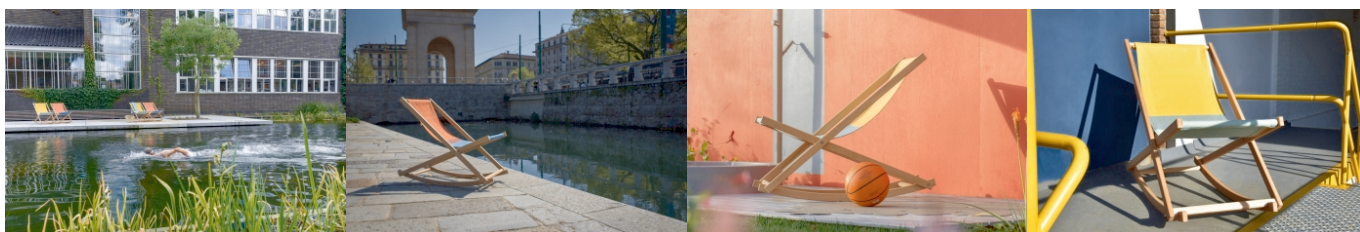

Weltevree designové křeslo Beach Rocker

DESIGN **INTERIORS**
PROPAGANDA

Weltevree

Výrobce: WELTEVREE
Katalogové číslo: ID8312
Kategorie: ZAHRADNÍ KŘESLA
Dostupnost: Na objednávku 2 - 6 týdnů

Materiál: Modřín, Látka, Dřevo
Výška: 86.00
Šířka: 55.00
Hloubka: 103.00
Váha: 5.00