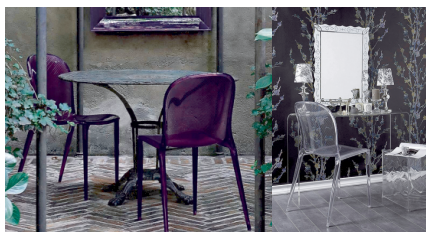

Výprodej Kartell designové židle Thalya (kouřová)

DESIGN **INTERIORS**
PROPAGANDA

Kartell

Výrobce: KARTELL
Designér: PATRICK JOUIN
Katalogové číslo: ID7660
Kategorie: ŽIDLE
Dostupnost: Na objednávku 1 - 2 týdny