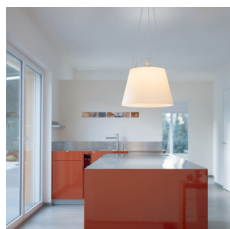

Výprodej Artemide designová závěsná svítidla Tolomeo Mega Sospensione- konstrukce černá/ šerm 42 cm černý

DESIGN **INTERIORS**
PROPAGANDA

Artemide

Výrobce: ARTEMIDE
Designér: MICHELE DE LUCCHI
Katalogové číslo: ID15535
Kategorie: ZÁVĚSNÁ SVÍTIDLA
Dostupnost: Skladem (1 ks)