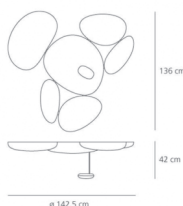

Výprodej Artemide designová stropní svítidla Skydro LED

DESIGN INTERIORS
PROPAGANDA

Artemide

Výrobce: ARTEMIDE
Designér: ROSS LOVEGROVE
Katalogové číslo: ID12456
Kategorie: STROPNÍ SVÍTIDLA
Dostupnost: Na objednávku 2 - 8 týdnů

Materiál: Ocel, Chrom, Hliník, ABS plast
Výška: 42.00
Průměr: 142.50

cena produktu: 58 244 Kč

Informace byly vygenerovány v e-shopu designpropaganda.cz dne 11. 03. 2023 Aktuální informace, ceny a dostupnost naleznete v e-shopu designpropaganda.cz.

[zobrazit produkt v e-shopu](#)

info@designpropaganda.com |

+420 608 00 00 52

| www.designpropaganda.cz