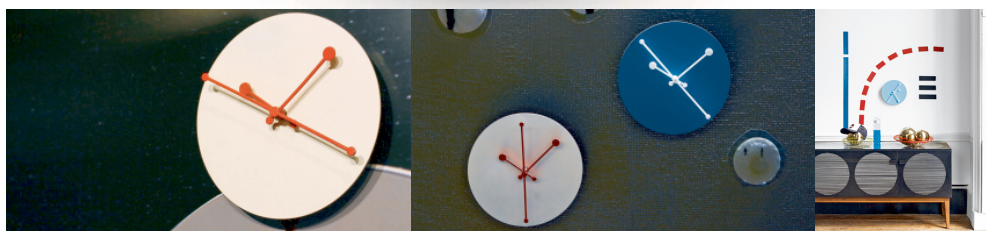

# Výprodej Alessi designové nástěnné hodiny Dotty Clock - bílé

DESIGN **INTERIORS**  
PROPAGANDA

**ALESSI**

Výrobce: ALESSI  
Designér: ABI ALICE  
Katalogové číslo: ID11357  
Kategorie: NÁSTĚNNÉ HODINY  
Dostupnost: Skladem (1 ks)

**cena produktu: 1 771 Kč**

Materiál: Ocel, Epoxidovaná pryskyřice  
Průměr: 20.00

**[zobrazit produkt v e-shopu](#)**

*Informace byly vygenerovány v e-shopu [designpropaganda.cz](#) dne 11. 03. 2023 Aktuální informace, ceny a dostupnost naleznete v e-shopu [designpropaganda.cz](#).*