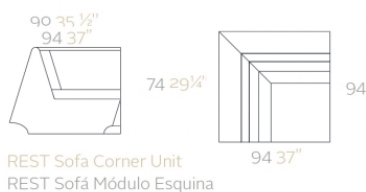

VONDOM designový rohový element zahradní sedačky Rest Sofa

DESIGN INTERIORS
PROPAGANDA

VONDOM

Výrobce: VONDOM
Katalogové číslo: 53005
Kategorie: ZAHRADNÍ SEDAČKY
Dostupnost: Na objednávku 2 - 6 týdnů

Materiál: Polypropylen
Výška: 75.00
Šířka: 94.00
Hloubka: 56.00
Váha: 23.00