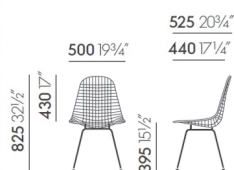

vitra.

Výrobce: VITRA
Designér: CHARLES RAY EAMES
Design: 1951
Katalogové číslo: ID5446
Kategorie: ŽIDLE
Dostupnost: Na objednávku 4 - 6 týdnů

Materiál: Látka, Kůže, Chrom
Výška: 81.00
Šířka: 46.00
Hloubka: 55.00
Výška sedáku: 39.50