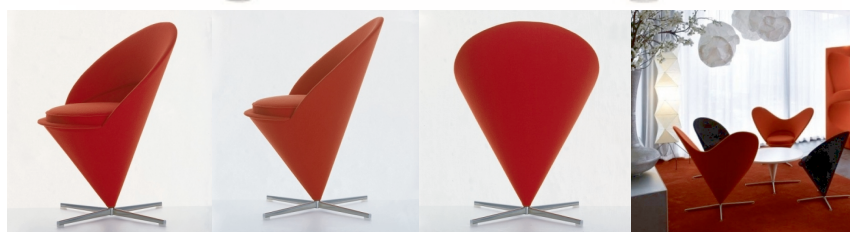

Vitra designová křesla Cone Chair

DESIGN **INTERIORS**
PROPAGANDA

vitra.

Výrobce: VITRA

Design: 1958

Katalogové číslo: ID1558

Kategorie: KŘESLA

Dostupnost: Na objednávku 4 - 6 týdnů
Na objednávku 4 - 6 týdnů

cena produktu: 61 880 Kč

Barevné varianty čalounění:

látka Tonus

Materiál: Sklolaminát, Látka, Broušená nerezová ocel

Výška: 82.00

Šířka: 57.00

Hloubka: 62.00

Informace byly vygenerovány v e-shopu designpropaganda.cz dne 17. 01. 2023 Aktuální informace, ceny a dostupnost naleznete v e-shopu designpropaganda.cz.