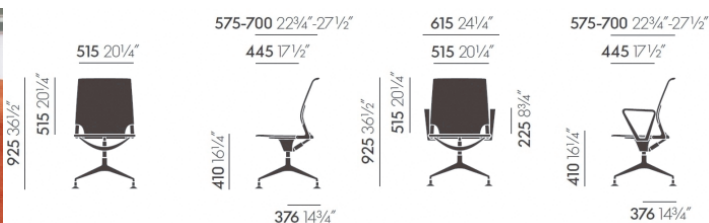

Vitra designové konferenční židle Meda Conference

DESIGN **INTERIORS**
PROPAGANDA

vitra.

Výrobce: VITRA
Designér: ALBERTO MEDA
Design: 1998
Katalogové číslo: 417 20
Kategorie: KONFERENČNÍ ŽIDLE
Dostupnost: Na objednávku 4 - 6 týdnů

Materiál: Síťovina, Polyamid, Leštěný hliník,
Látka, Kůže
Výška: 92.00
Šířka: 61.00
Hloubka: 57.00

cena produktu: 42 625 Kč

Variety materiálu čalounění:

sedák látka Nova, opěradlo síťovina
Netweave - bílá