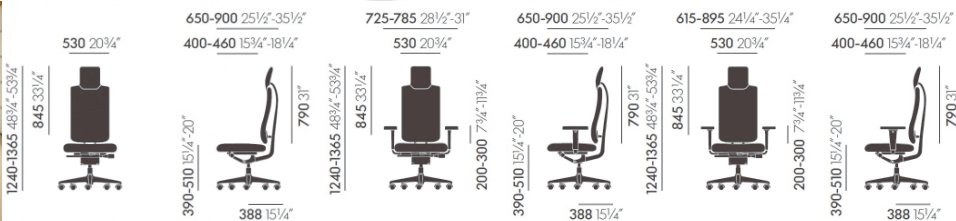

vitra.

Výrobce: VITRA

Design: 2005

Katalogové číslo: 411

Kategorie: KANCELÁŘSKÉ ŽIDLE

Dostupnost: Skladem (1 ks)Na objednávku 2 - 8

týdnůNa objednávku 2 - 8 týdnůNa objednávku 2 - 8

týdnůNa objednávku 2 - 8 týdnůNa objednávku 2 - 8

týdnůNa objednávku 2 - 8 týdnůNa objednávku 2 -
8 týdnůNa objednávku 2 - 8 týdnůNa objednávku
2 - 8 týdnů

Materiál: Polyuretan, Polyamid, Plast, Leštěný
hliník, Látka, Lakovaný hliník, Kůže

Výška: 124.00

Šířka: 61.00

Hloubka: 65.00

Područky:

bez područek

područky 2D + 3068 Kč

područky 3D + 3977 Kč

područky kožené + 5568 Kč

Varianty konstrukce: