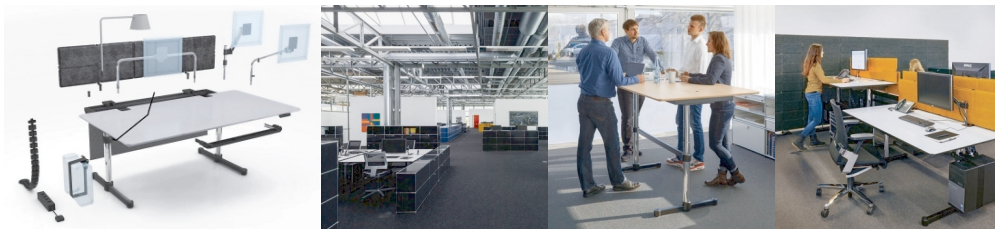

USM designové kancelářské stoly Kitos E PLUS 1600 x 800cm

DESIGN **INTERIORS**
PROPAGANDA

USM
Nábytkové systémy

Výrobce: USM-HALLER
Designér: PAUL SCHARER / FRITZ HALLER
Design: 1963
Katalogové číslo: ID3750
Kategorie: KANCELÁŘSKÉ STOLY
Dostupnost: Na objednávku 4 - 8 týdnůNa
objednávku 4 - 8 týdnůNa objednávku 4 - 8
týdnůNa objednávku 4 - 8 týdnůNa objednávku 4 -
8 týdnůNa objednávku 4 - 8 týdnůNa objednávku
4 - 8 týdnůNa objednávku 4 - 8 týdnůNa
objednávku 4 - 8 týdnůNa objednávku 4 - 8
týdnůNa objednávku 4 - 8 týdnůNa objednávku 4 -
8 týdnůNa objednávku 4 - 8 týdnůNa objednávku
4 - 8 týdnůNa objednávku 4 - 8 týdnůNa
objednávku 4 - 8 týdnůNa objednávku 4 - 8
týdnůNa objednávku 4 - 8 týdnůNa objednávku 4 -

cena produktu: 57 145 Kč

Povrch desky:

- laminát perlově šedá
- laminát šedá pastelová + 2782 Kč
- laminát středně šedá + 2782 Kč
- laminát teple šedá + 2782 Kč
- MDF bílá práškově lakovaná deska
- linoleum černé + 3130 Kč
- linoleum oblázkové + 6382 Kč
- linoleum holubicová šed' + 6382 Kč