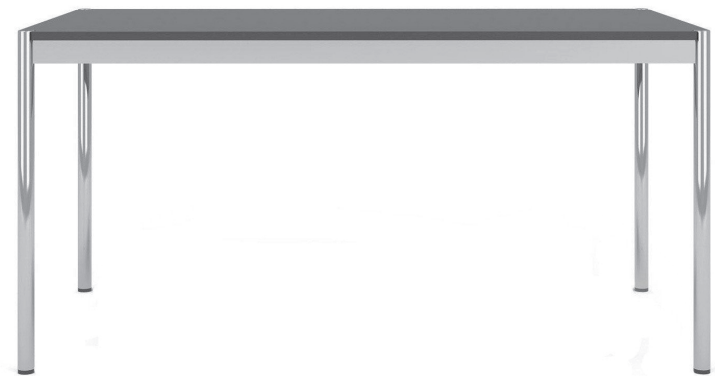

USM designové Haller stoly 75x200cm

DESIGN **INTERIORS**
PROPAGANDA

USM
Nábytkové systémy

200 x 75 cm

Výrobce: USM-HALLER

Design: 1973

Katalogové číslo: ID494

Kategorie: JÍDELNÍ STOLY

cena produktu: 30 657 Kč

Povrch desky:

laminát perlově šedý

laminát pastelově šedý + 1743 Kč

laminát středně šedý + 1743 Kč

laminát teple šedý + 1743 Kč

MDF bílá práškově lakovaná deska + 7482
Kč

linoleum černé + 7482 Kč

Materiál: Sklo, Pochromovaná ocel, Ořechová
dýha, MDF, Linoleum, Laminát, Lakované sklo,
Chrom, Dýhované dřevo, Buk
75 x 200 cm, výška viz výběr

linoleum popelavé + 10347 Kč
linoleum uhlové + 10347 Kč
buková dýha + 7482 Kč
dubová dýha černě lakovaná + 7482 Kč
bělená dubová dýha olejovaná + 10347 Kč
dubová dýha olejovaná + 10347 Kč
dubová dýha hnědě olejovaná + 10347 Kč
dubová dýha lakovaná + 10347 Kč
sklo průhledné + 78556 Kč
sklo lakované antracitová + 78556 Kč
sklo lakované bílá + 78556 Kč
sklo lakované hnědá + 78556 Kč
sklo lakované matně stříbrná + 78556 Kč
oranžové lakované sklo + 78556 Kč
sklo lakované modrá hořec + 78556 Kč
sklo lakované ocelově modrá + 78556 Kč
sklo lakované oranžová + 78556 Kč
sklo lakované středně šedá + 78556 Kč
sklo lakované světle šedá + 78556 Kč
středně šedé lakované sklo + 78556 Kč
sklo lakované zelená + 78556 Kč
sklo lakované zlatě žlutá + 78556 Kč
sklo leptané antracitová + 78556 Kč
sklo leptané bílá + 78556 Kč
sklo leptané černá grafit + 78556 Kč
sklo leptané ocelově modrá + 78556 Kč
sklo leptané středně šedá + 78556 Kč
sklo leptané světle šedá + 78556 Kč