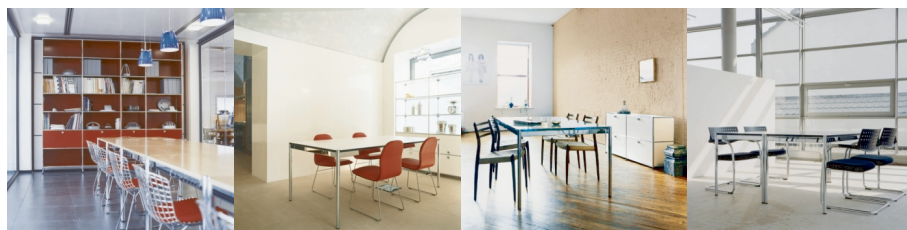

USM designové Haller stoly 100x175cm

DESIGN INTERIORS
PROPAGANDA

USM
Nábytkové systémy

175 x 100 cm

Výrobce: USM-HALLER

Design: 1973

Katalogové číslo: ID500

Kategorie: JÍDELNÍ STOLY