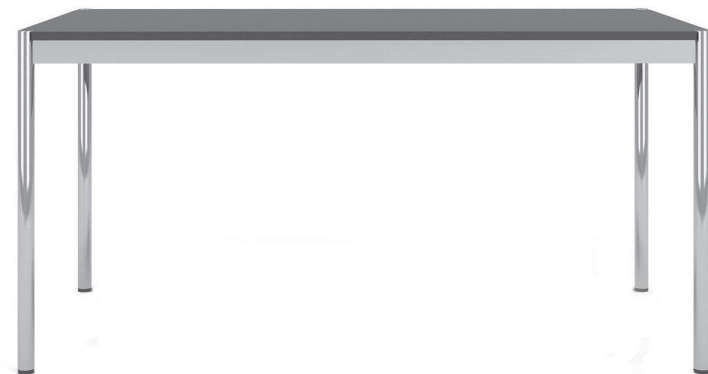

USM designové Haller stoly 100x175cm

DESIGN INTERIORS
PROPAGANDA

USM
Nábytkové systémy

175 x 100 cm

Výrobce: USM-HALLER

Design: 1973

Katalogové číslo: ID500

Kategorie: JÍDELNÍ STOLY

cena produktu: 28 787 Kč

Povrch desky:

laminát perlově šedý

laminát pastelově šedý + 1609 Kč

laminát středně šedý + 1609 Kč

laminát teple šedý + 1609 Kč

MDF bílá práškově lakovaná deska + 6826 Kč

MDF středně šedá práškově lakovaná deska + 1988 Kč

Materiál: Sklo, Pochromovaná ocel, MDF,
Linoleum, Laminát, Lakované sklo, Chrom,
Dýhované dřevo, Dubová dýha
100 x 175, výška viz rozměr

linoleum holubicová šed' + 9458 Kč
linoleum popelavé + 9458 Kč
linoleum uhlové + 9458 Kč
buková dýha + 6826 Kč
dubová dýha černě lakovaná + 6826 Kč
bělená dubová dýha olejovaná + 9458 Kč
dubová dýha olejovaná + 9458 Kč
dubová dýha hnědě olejovaná + 9458 Kč
dubová dýha lakovaná + 9458 Kč
sklo průhledné + 72336 Kč
sklo lakované antracitová + 72336 Kč
sklo lakované béžová + 72336 Kč
sklo lakované bílá + 72336 Kč
sklo lakované červená rubín + 72336 Kč
sklo lakované hnědá + 72336 Kč
sklo lakované matně stříbrná + 72336 Kč
sklo lakované modrá hořec + 72336 Kč
sklo lakované ocelově modrá + 72336 Kč
sklo lakované oranžová + 72336 Kč
sklo lakované středně šedá + 72336 Kč
sklo lakované světle šedá + 72336 Kč
sklo lakované zelená + 72336 Kč
sklo lakované zlatě žlutá + 72336 Kč
sklo leptané antracitová + 72336 Kč
sklo leptané bílá + 72336 Kč
sklo leptané černá grafit + 72336 Kč
sklo leptané ocelově modrá + 72336 Kč
sklo leptané středně šedá + 72336 Kč
sklo leptané světle šedá + 72336 Kč