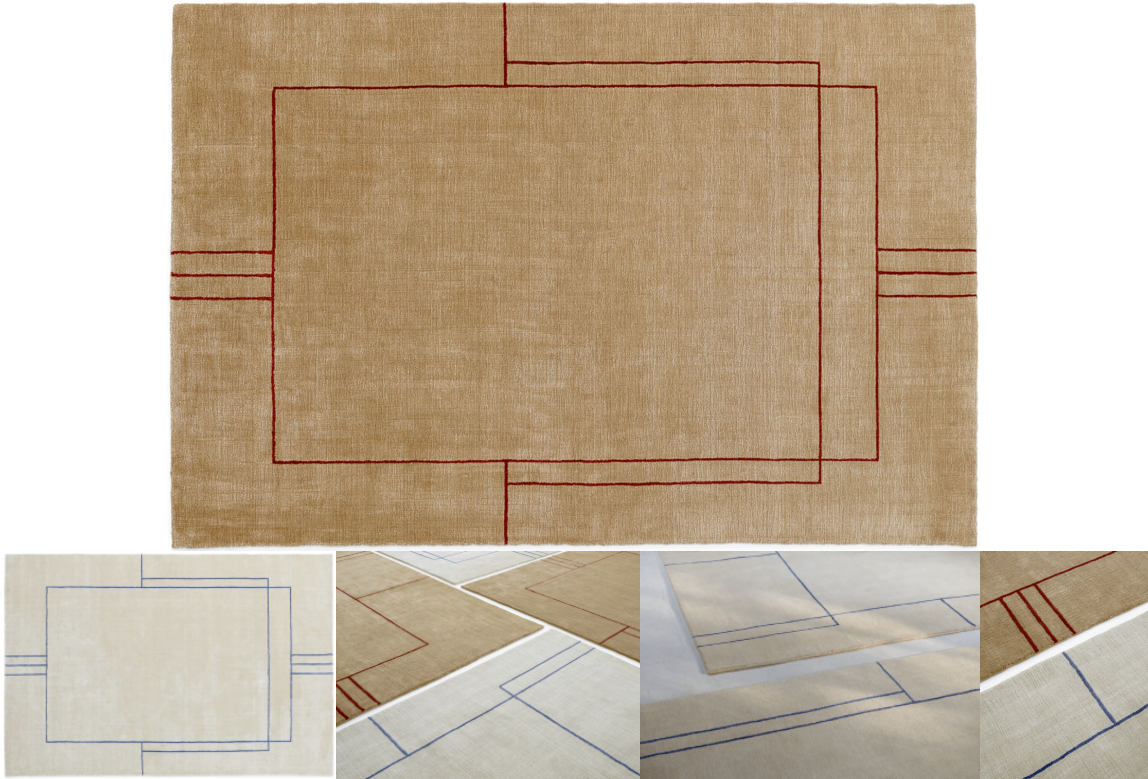

&Tradition designové koberce Cruise AP12

DESIGN **INTERIORS**
PROPAGANDA

&tradition

Výrobce: &TRADITION
Designér: ALL THE WAY TO PARIS
Katalogové číslo: ID14021
Kategorie: KOBERCE
Dostupnost: Na objednávku 4 - 8 týdnů
Na objednávku 4 - 8 týdnů
Na objednávku 4 - 8 týdnů

cena produktu: 56 434 Kč

Barevné varianty:

běžová/ modrá

hnědá/ červená

Materiál: Vlna, Viskóza, Bambus
Výška: 200.00
Šířka: 300.00
Váha: 23.40

*Informace byly vygenerovány v e-shopu designpropaganda.cz dne 13. 05. 2023
Aktuální informace, ceny a dostupnost naleznete v e-shopu designpropaganda.cz.*