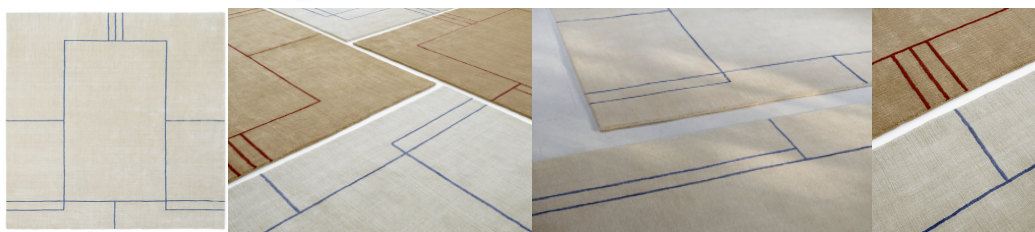

&Tradition designové koberce Cruise AP11

DESIGN ^{INTERIORS}
PROPAGANDA

&tradition

Výrobce: &TRADITION

Designér: ALL THE WAY TO PARIS

Katalogové číslo: ID14020

Kategorie: KOBERCE

Dostupnost: Na objednávku 4 - 8 týdnů
Na objednávku 4 - 8 týdnů
Na objednávku 4 - 8 týdnů

Materiál: Vlna, Viskóza, Bambus

Výška: 240.00

Šířka: 240.00

Váha: 23.10

cena produktu: 49 124 Kč

Barevné varianty:

běžová/ modrá

hnědá/ červená