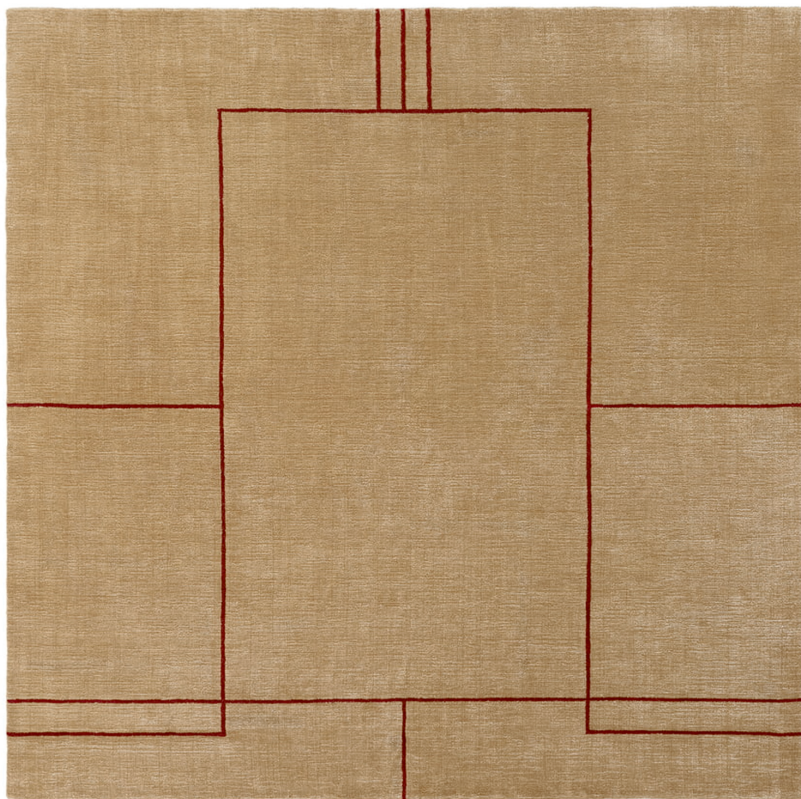

&Tradition designové koberce Cruise AP11

DESIGN ^{INTERIORS}
PROPAGANDA

&tradition

Výrobce: &TRADITION

Designér: ALL THE WAY TO PARIS

Katalogové číslo: ID14020

Kategorie: KOBERCE

Dostupnost: Na objednávku 4 - 8 týdnů
Na objednávku 4 - 8 týdnů
Na objednávku 4 - 8 týdnů

Materiál: Vlna, Viskóza, Bambus

Výška: 240.00

Šířka: 240.00

Váha: 23.10

cena produktu: 49 124 Kč

Barevné varianty:

běžová/ modrá

hnědá/ červená