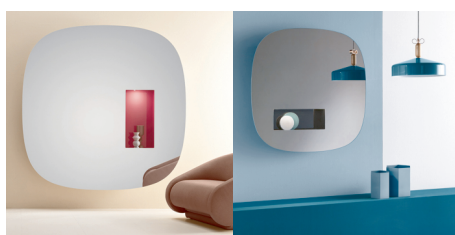

Tonelli designová nástěnná zrcadla Aperture (průměr 200 cm)

DESIGN **INTERIORS**
PROPAGANDA

Tonelli

Výrobce: TONELLI

Designér: KARIM RASHID

Katalogové číslo: ID15584

Kategorie: ZRCADLA

Dostupnost: Na objednávku 4 - 8 týdnů
Na objednávku 4 - 8 týdnů
Na objednávku 4 - 8 týdnů
Na objednávku 4 - 8 týdnů
Na objednávku 4 - 8 týdnů

Materiál: Sklo

Objem: 1.59

cena produktu: 117 846 Kč

Barevné varianty přihrádky:

bílá

růžová

černá

Barevné varianty skla: