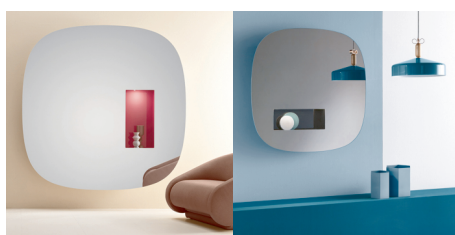

Tonelli designová nástěnná zrcadla Aperture (průměr 108 cm)

DESIGN **INTERIORS**
PROPAGANDA

Tonelli

Výrobce: TONELLI

Katalogové číslo: ID15583

Kategorie: ZRCADLA

Dostupnost: Na objednávku 4 - 8 týdnůNa
objednávku 4 - 8 týdnůNa objednávku 4 - 8
týdnůNa objednávku 4 - 8 týdnůNa objednávku 4 -
8 týdnůNa objednávku 4 - 8 týdnů

Materiál: Sklo

Objem: 0.46

Hloubka: 16.00

cena produktu: 53 852 Kč

Barevné varianty skla:

sklo extra čiré

sklo kouřové + 3468 Kč

Barevné varianty přihrádky:

bílá

růžová