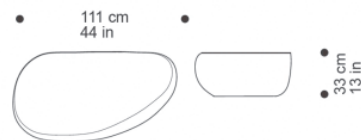

Sphaus designové sedačky Flirtstones 110 Small Footstool

DESIGN **INTERIORS**
PROPAGANDA

spHaus
PRODUCTS 010 011

Výrobce: SPHAUS

Design: 2005

Katalogové číslo: ID870

Kategorie: SEDAČKY

Dostupnost: Na objednávku 4 - 8 týdnůNa
objednávku 4 - 8 týdnůNa objednávku 4 - 8
týdnůNa objednávku 4 - 8 týdnůNa objednávku 4 -
8 týdnůNa objednávku 4 - 8 týdnůNa objednávku
4 - 8 týdnůNa objednávku 4 - 8 týdnůNa
objednávku 4 - 8 týdnů

Materiál: Polyuretanová pěna, Látka, Kůže

Výška: 33.00

Šířka: 111.00

Hloubka: 62.00

cena produktu: 44 165 Kč

Varianty čalounění:

látka kategorie A

látka kategorie B + 1750 Kč