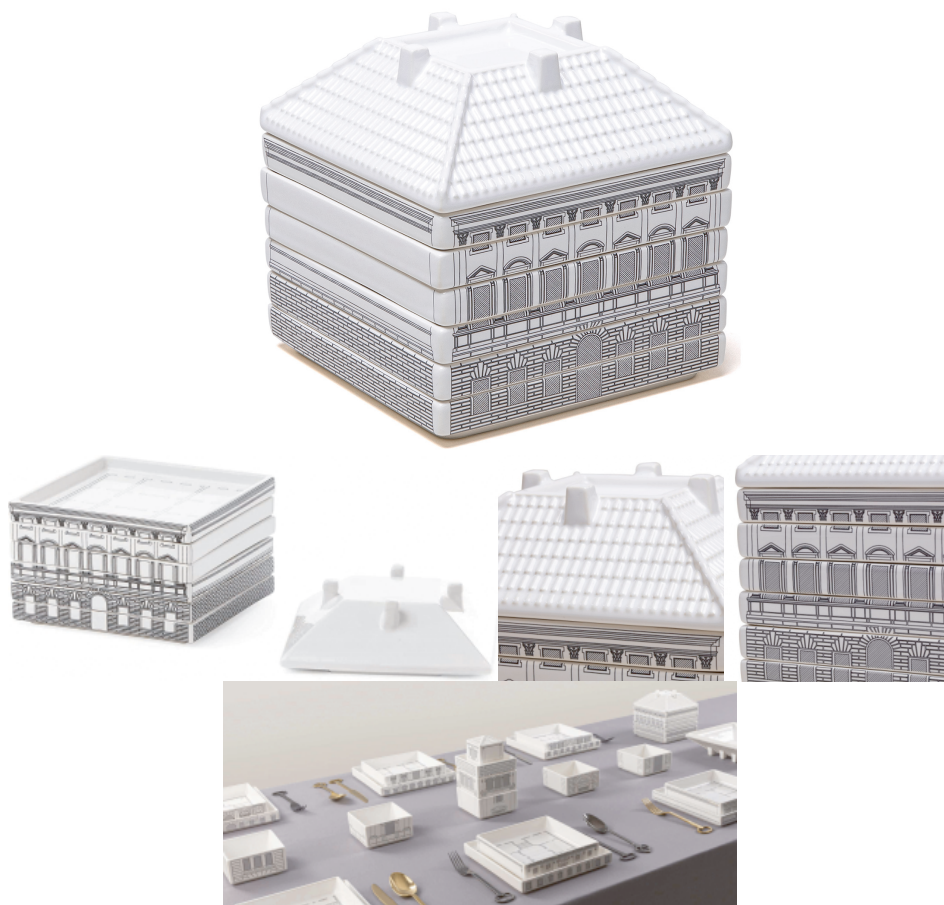

Seletti designové mísy a tácy Palace Borghese

DESIGN **INTERIORS**
PROPAGANDA

SELETTI

Výrobce: SELETTI
Designér: ALESSANDRO ZAMBELLI
Katalogové číslo: 10591
Kategorie: PODNOSY
Dostupnost: Na objednávku 2 - 8 týdnů

cena produktu: 9 018 Kč

Materiál: Porcelán
Výška: 14.50
Šířka: 15.00
Hloubka: 15.00
Váha: 2.20

Informace byly vygenerovány v e-shopu designpropaganda.cz dne 14. 02. 2023 Aktuální informace, ceny a dostupnost naleznete v e-shopu designpropaganda.cz.