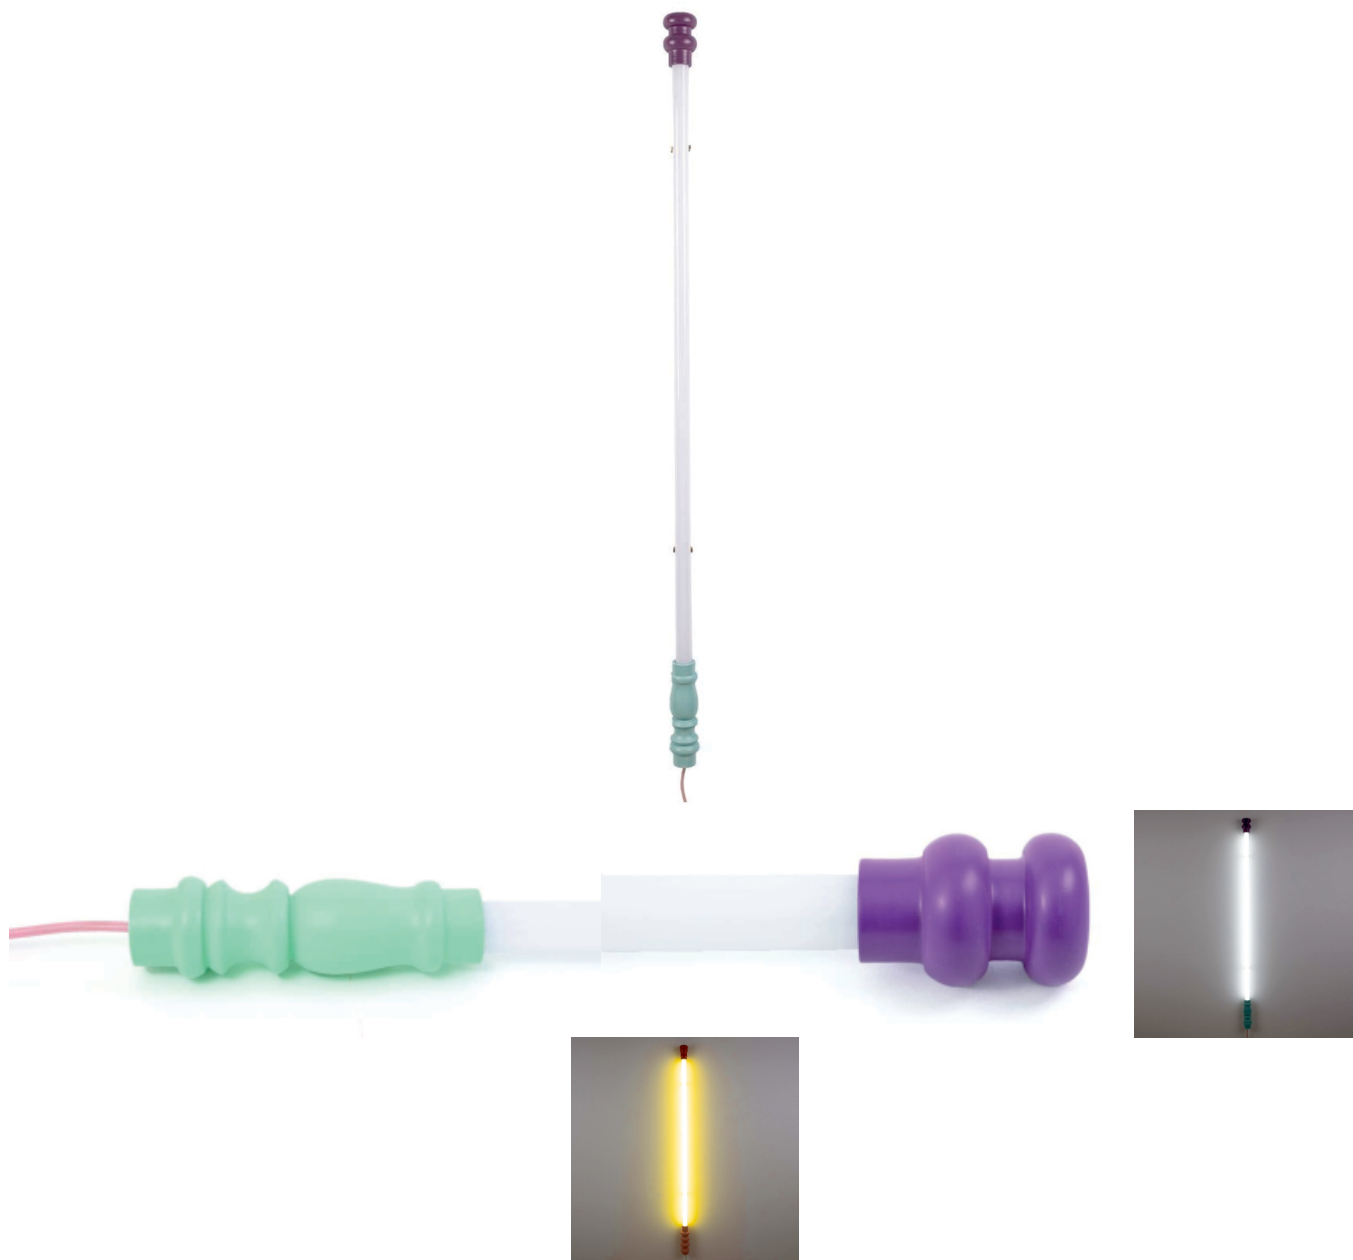

Seletti designová nástěnná svítidla Superlinea

DESIGN **INTERIORS**
PROPAGANDA

SELETTI

Výrobce: SELETTI

Katalogové číslo: ID18019

Kategorie: NÁSTĚNNÁ SVÍTIDLA

Dostupnost: Na objednávku 2 - 8 týdnů
Na objednávku 2 - 8 týdnů
Na objednávku 2 - 8 týdnů
Na objednávku 2 - 8 týdnů
Na objednávku 2 - 8 týdnů
Na objednávku 2 - 8 týdnů
Na objednávku 2 - 8 týdnů

cena produktu: 3 225 Kč

Barevné varianty:

bílá

žlutá

růžová

Materiál: Dřevo, Lakované dřevo, Lakované sklo,
Plast, Sklo
Výška: 148.00
Průměr: 8.00
Zdroj: LED zdroj 18W

červená

modrá