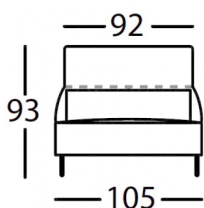

# SANCAL sedačky Play Sofa (element šířky 105 cm)

DESIGN **INTERIORS**  
PROPAGANDA

## SANCAL

Výrobce: SANCAL  
Designér: RAFA GARCÍA  
Design: 2007  
Katalogové číslo: ID5025  
Kategorie: SEDAČKY  
Dostupnost: Na objednávku 6 - 8 týdnů

Materiál: Pochromovaná ocel, Pěna, Ocel, Látky, Kůže  
Výška: 71.00  
Šířka: 105.00  
Hloubka: 94.00  
Výška sedáku: 41.00