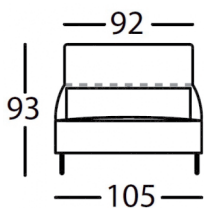

SANCAL sedačky Play Sofa (element chaise longue šířky 105 cm)

DESIGN **INTERIORS**
PROPAGANDA

SANCAL

Výrobce: SANCAL

Designér: RAFA GARCÍA

Design: 2007

Katalogové číslo: ID5026

Kategorie: SEDAČKY

Dostupnost: Na objednávku 6 - 8 týdnů

Materiál: Pochromovaná ocel, Pěna, Ocel, Látka, Kůže

Výška: 71.00

Šířka: 105.00

Hloubka: 124.00

Výška sedáku: 41.00

cena produktu: 36 680,- Kč

Varianty materiálu čalounění: