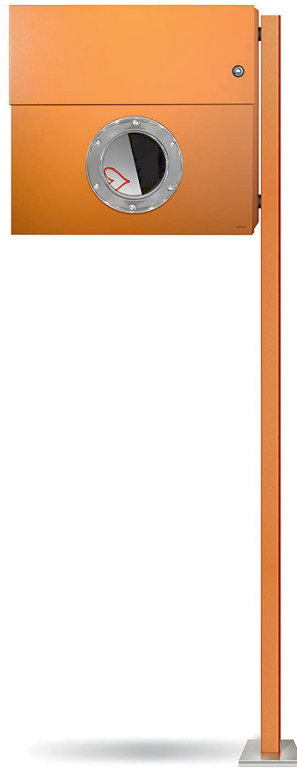

Radius designové poštovní schránky Letterman 1.1 se zvonkem

DESIGN **INTERIORS**
PROPAGANDA

COLOGNE
RADIUS
DESIGN

Výrobce: RADIUS

Design: 2019

Katalogové číslo: ID10267

Kategorie: POŠTOVNÍ SCHRÁNKY

Dostupnost: Na objednávku 4 - 6 týdnůNa
objednávku 4 - 6 týdnůNa objednávku 4 - 6
týdnůNa objednávku 4 - 6 týdnůNa objednávku 4 -
6 týdnůNa objednávku 4 - 6 týdnůNa objednávku
4 - 6 týdnůNa objednávku 4 - 6 týdnůNa
objednávku 4 - 6 týdnůNa objednávku 4 - 6
týdnůNa objednávku 4 - 6 týdnůNa objednávku 4 -
6 týdnůNa objednávku 4 - 6 týdnůNa objednávku
4 - 6 týdnůNa objednávku 4 - 6 týdnůNa
objednávku 4 - 6 týdnůNa objednávku 4 - 6
týdnůNa objednávku 4 - 6 týdnůNa objednávku 4 -

lak světle modrý

lak černý

6 týdnůNa objednávku 4 - 6 týdnůNa objednávku
4 - 6 týdnůNa objednávku 4 - 6 týdnůNa
objednávku 4 - 6 týdnů

Materiál: Sklo, Ocel, Nerezová ocel

Výška: 144.00

Šířka: 40.70

Hloubka: 13.00