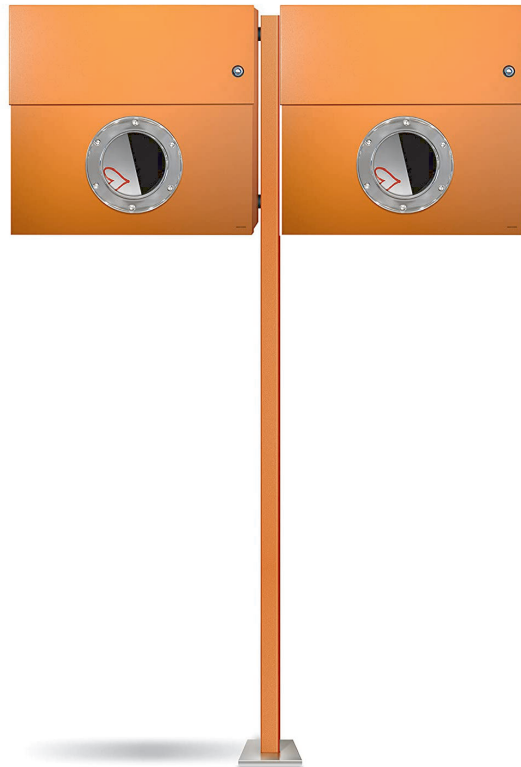

Radius designové poštovní schránky Letterman 1.2 se zvonkem

DESIGN **INTERIORS**
PROPAGANDA

COLOGNE
RADIUS
DESIGN

Výrobce: RADIUS

Design: 2019

Katalogové číslo: ID10286

Kategorie: POŠTOVNÍ SCHRÁNKY

Dostupnost: Na objednávku 4 - 6 týdnůNa
objednávku 4 - 6 týdnůNa objednávku 4 - 6
týdnůNa objednávku 4 - 6 týdnůNa objednávku 4 -
6 týdnůNa objednávku 4 - 6 týdnůNa objednávku
4 - 6 týdnůNa objednávku 4 - 6 týdnůNa
objednávku 4 - 6 týdnůNa objednávku 4 - 6
týdnůNa objednávku 4 - 6 týdnůNa objednávku 4 -
6 týdnůNa objednávku 4 - 6 týdnůNa objednávku
4 - 6 týdnůNa objednávku 4 - 6 týdnůNa
objednávku 4 - 6 týdnůNa objednávku 4 - 6
týdnůNa objednávku 4 - 6 týdnůNa objednávku 4 -

lak světle modrý

lak černý

6 týdnůNa objednávku 4 - 6 týdnůNa objednávku
4 - 6 týdnůNa objednávku 4 - 6 týdnůNa
objednávku 4 - 6 týdnů

Materiál: Sklo, Ocel, Nerezová ocel

Výška: 144.00

Šířka: 40.70

Hloubka: 13.00

nerezová ocel + 6017 Kč

Kotva k stojanu:

bez kotvy

s kotvou + 3448 Kč

Zvonek:

zvonek bílý

zvonek červený

zvonek modrý