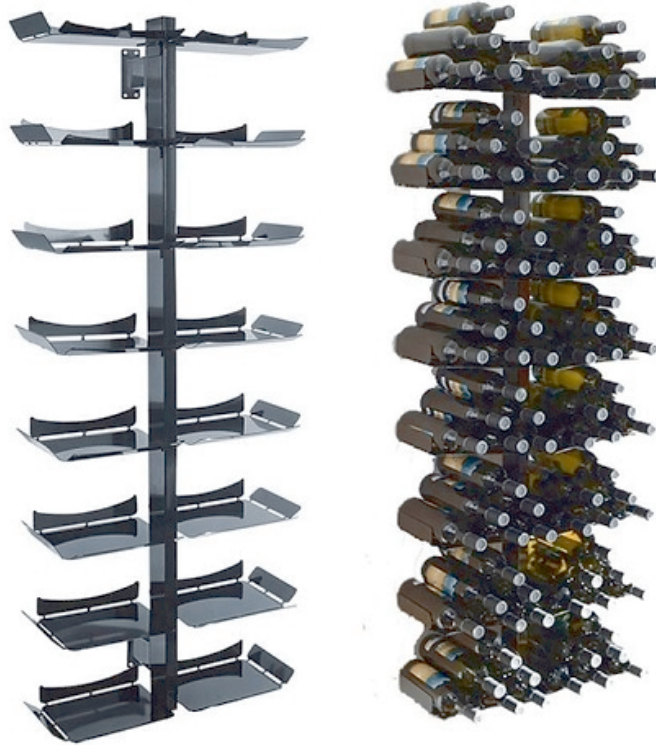

Radius designové police Wine Tree Big

DESIGN **INTERIORS**
PROPAGANDA

COLOGNE
RADIUS
DESIGN

Výrobce: RADIUS
Katalogové číslo: 731 A
Kategorie:
Dostupnost: Na objednávku 2 - 6 týdnů

cena produktu: 16 772 Kč

Výška: 170.00
Šířka: 61.00
Hloubka: 29.00
Váha: 27.00

[zobrazit produkt v e-shopu](#)

Informace byly vygenerovány v e-shopu designpropaganda.cz dne 10. 08. 2022 Aktuální informace, ceny a dostupnost naleznete v e-shopu designpropaganda.cz.