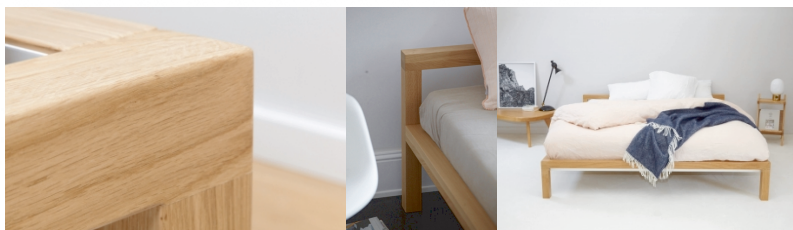

Pop Up Home designové postele Woody (pro matraci 200 x 200 cm)

DESIGN **INTERIORS**
PROPAGANDA

POP-UP-HOME

Výrobce: POP-UP-HOME
Katalogové číslo: ID9374
Kategorie: POSTELE
Dostupnost: Na objednávku 6 - 10 týdnů

cena produktu: 37 100 Kč

Materiál: Ocel, Lak, Dub
Výška: 60.00
Šířka: 202.00
Hloubka: 209.00

[zobrazit produkt v e-shopu](#)

Informace byly vygenerovány v e-shopu designpropaganda.cz dne 29. 04. 2023 Aktuální informace, ceny a dostupnost naleznete v e-shopu designpropaganda.cz.