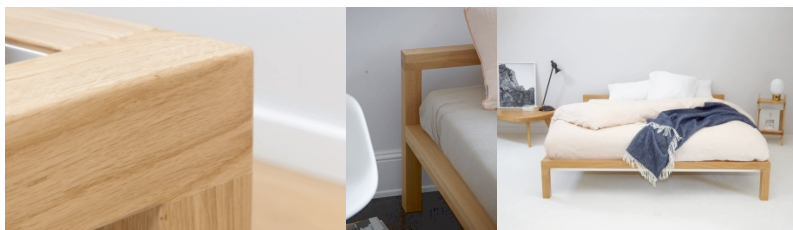

# Pop Up Home designové postele Woody (pro matraci 180 x 200 cm)

DESIGN **INTERIORS**  
PROPAGANDA

POP-UP-HOME

Výrobce: POP-UP-HOME  
Design: 2016  
Katalogové číslo: H 698 EM  
Kategorie: POSTELE  
Dostupnost: Skladem (1 ks)

**cena produktu: 33 264 Kč**

Materiál: Ocel, Lak, Dub  
Výška: 60.00  
Šířka: 193.00  
Hloubka: 210.00

**[zobrazit produkt v e-shopu](#)**

*Informace byly vygenerovány v e-shopu [designpropaganda.cz](http://designpropaganda.cz) dne 07. 01. 2023. Aktuální informace, ceny a dostupnost naleznete v e-shopu [designpropaganda.cz](http://designpropaganda.cz).*