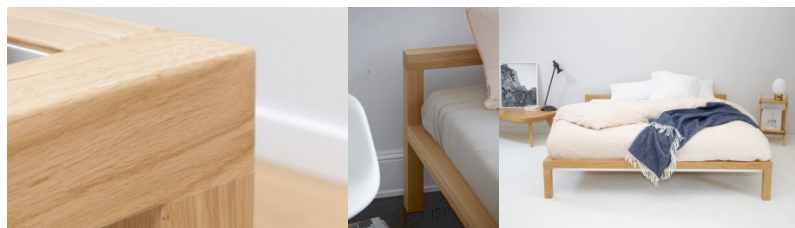

Pop Up Home designové postele Woody (pro matraci 160 x 200 cm)

DESIGN **INTERIORS**
PROPAGANDA

POP-UP-HOME

Výrobce: POP-UP-HOME
Design: 2016
Katalogové číslo: EM696EM
Kategorie: POSTELE
Dostupnost: Na objednávku 6 - 10 týdnů

cena produktu: 30 800 Kč

Materiál: Ocel, Lak, Dub
Výška: 60.00
Šířka: 173.00
Hloubka: 210.00

[zobrazit produkt v e-shopu](#)

Informace byly vygenerovány v e-shopu designpropaganda.cz dne 07. 01. 2023 Aktuální informace, ceny a dostupnost naleznete v e-shopu designpropaganda.cz.