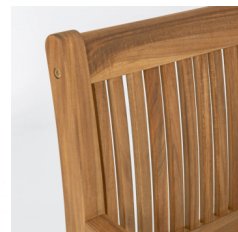

# Pop up Home designové lavice Noemi Bench (šířka 158 cm)

DESIGN **INTERIORS**  
PROPAGANDA

POP-UP-HOME

Výrobce: POP-UP-HOME  
Katalogové číslo: ID12933  
Kategorie: ZAHRADNÍ LAVICE  
Dostupnost: Na objednávku 2 - 8 týdnů

**cena produktu: 9 640 Kč**

Materiál: Masivní dřevo, Dřevo, Akátové dřevo  
Výška: 88.00  
Šířka: 158.00  
Hloubka: 60.00  
Výška sedáku: 44.00

**[zobrazit produkt v e-shopu](#)**

*Informace byly vygenerovány v e-shopu [designpropaganda.cz](#) dne 16. 02. 2022 Aktuální informace, ceny a dostupnost naleznete v e-shopu [designpropaganda.cz](#).*