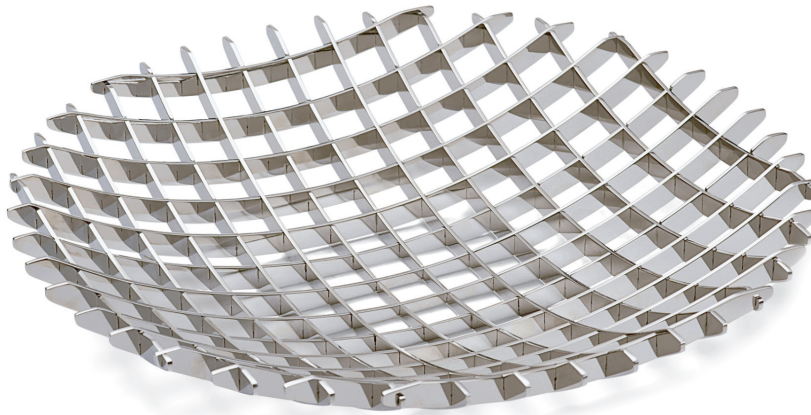

Philippi designové mísy Grid L

DESIGN **INTERIORS**
PROPAGANDA

Philippi

Výrobce: PHILIPPI
Designér: SAM LEUNG
Katalogové číslo: 4037846143833
Kategorie: MÍSY
Dostupnost: Na objednávku 2 - 6 týdnů

cena produktu: 8 069 Kč

Materiál: Nerezová ocel
Průměr: 50.00

Informace byly vygenerovány v e-shopu designpropaganda.cz dne 01. 09. 2021 Aktuální informace, ceny a dostupnost naleznete v e-shopu designpropaganda.cz.

[zobrazit produkt v e-shopu](#)