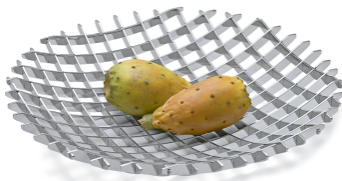

Philippi designové mísy Grid L

DESIGN **INTERIORS**
PROPAGANDA

Philippi

Výrobce: PHILIPPI
Designér: SAM LEUNG
Katalogové číslo: 4037846143833
Kategorie: MÍSY
Dostupnost: Na objednávku 2 - 6 týdnů

cena produktu: 8 069 Kč

Materiál: Nerezová ocel
Průměr: 50.00

Informace byly vygenerovány v e-shopu designpropaganda.cz dne 01. 09. 2021 Aktuální informace, ceny a dostupnost naleznete v e-shopu designpropaganda.cz.

[zobrazit produkt v e-shopu](#)