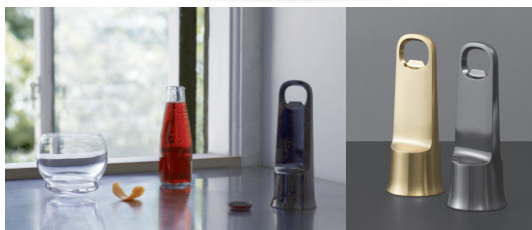

# Normann Copenhagen designové otvíráky Bell Opener

DESIGN **INTERIORS**  
PROPAGANDA

Výrobce: NORMANN-COPENHAGEN  
Designér: STUDIO DEJAWU  
Design: 2017  
Katalogové číslo: ID10275  
Kategorie: KUCHYŇSKÉ DOPLŇKY  
Dostupnost: Na objednávku 2 - 8 týdnůNa  
objednávku 2 - 8 týdnůNa objednávku 2 - 8 týdnů

Materiál: Zinek, Ocel  
Výška: 15.20  
Průměr: 5.50  
Váha: 0.45

**cena produktu: 910 Kč**

**Barevné varianty:**

zlatá

černá

*Informace byly vygenerovány v e-shopu designpropaganda.cz dne 25. 10. 2022 Aktuální informace, ceny a dostupnost naleznete v e-shopu designpropaganda.cz.*