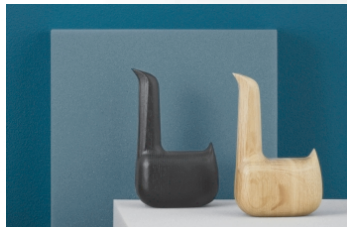

# Normann Copenhagen designové dekorace Swan

DESIGN **INTERIORS**  
PROPAGANDA

Výrobce: NORMANN-COPENHAGEN  
Designér: EVERYTHING ELEVATED  
Design: 2014  
Katalogové číslo: ID529  
Kategorie: FIGURKY A SOCHY  
Dostupnost: Skladem (2 ks)Na objednávku 2 - 8  
týdnůSkladem (1 ks)Skladem (1 ks)

## **Barevné varianty:**

bílý lak - do vyprodání zásob

černý lak

Materiál: Dub  
Výška: 18.00  
Šířka: 11.50  
Hloubka: 6.20

*Informace byly vygenerovány v e-shopu designpropaganda.cz dne 13. 05.  
2022 Aktuální informace, ceny a dostupnost naleznete v e-shopu  
designpropaganda.cz.*