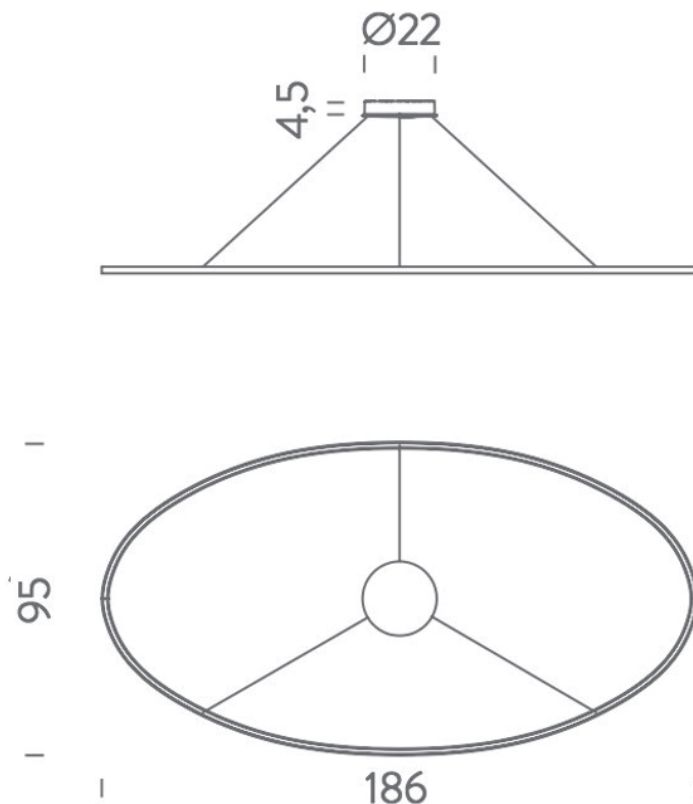

Nemo designová závěsná svítidla Ellisse Mega

DESIGN **INTERIORS**
PROPAGANDA

NEMO

Výrobce: NEMO
Designér: FREDERICO PALAZZARI
Katalogové číslo: ID7221
Kategorie: ZÁVĚSNÁ SVÍTIDLA
Dostupnost: Na objednávku 2 - 4 týdnů

cena produktu: 45 920 Kč

Materiál: Polykarbonát, Kov, Hliník
Šířka: 186.00
Hloubka: 95.00
Délka kabelu: 250.00

Barevné varianty:

bílá

černá

Varianty osvětlení:

nepřímé osvětlení

přímé osvětlení

Informace byly vygenerovány v e-shopu designpropaganda.cz dne 26. 03. 2021
Aktuální informace, ceny a dostupnost naleznete v e-shopu
designpropaganda.cz.

[zobrazit produkt v e-shopu](#)