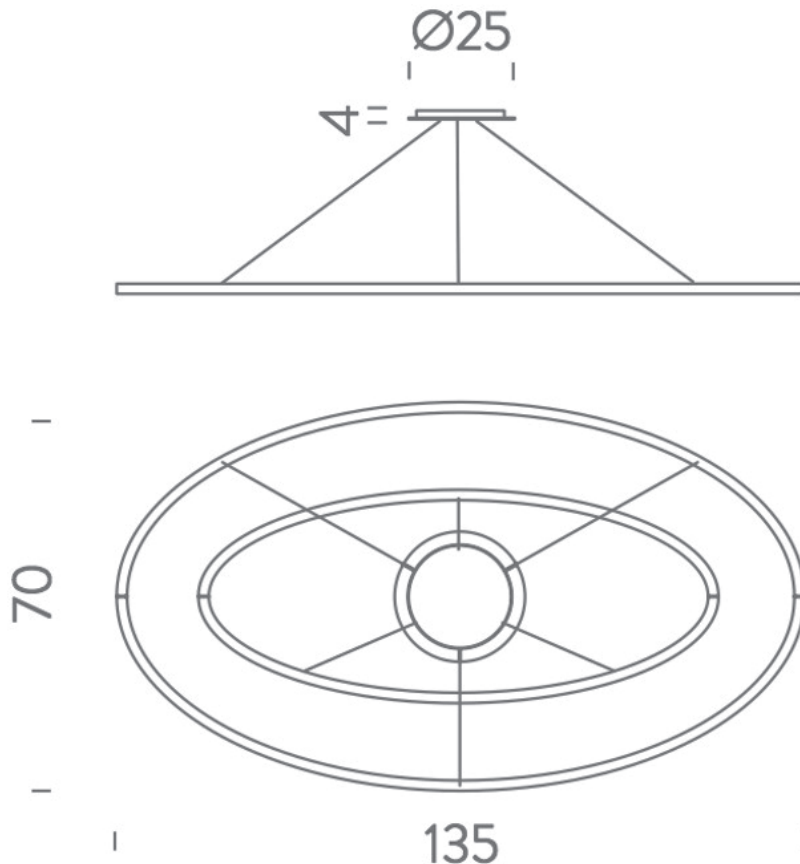

Nemo designová závěsná svítidla Ellisse Double

DESIGN **INTERIORS**
PROPAGANDA

NEMO

Výrobce: NEMO
Designér: FEDERICO PALAZZARI
Katalogové číslo: ID7219
Kategorie: ZÁVĚSNÁ SVÍTIDLA
Dostupnost: Na objednávku 2 - 4 týdnů

Materiál: Polykarbonát, Kov, Hliník
Šířka: 135.00
Hloubka: 70.00
Délka kabelu: 250.00

cena produktu: 54 886 Kč

Barevné varianty:

bílá

černá

leštěný hliník + 6210 Kč

zlatá + 11070 Kč

*Informace byly vygenerovány v e-shopu designpropaganda.com dne 25. 08. 2018
Aktuální informace, ceny a dostupnost naleznete v e-shopu designpropaganda.com.*

[zobrazit produkt v e-shopu](#)

info@designpropaganda.com |

+420 602 00 00 52

| www.designpropaganda.com