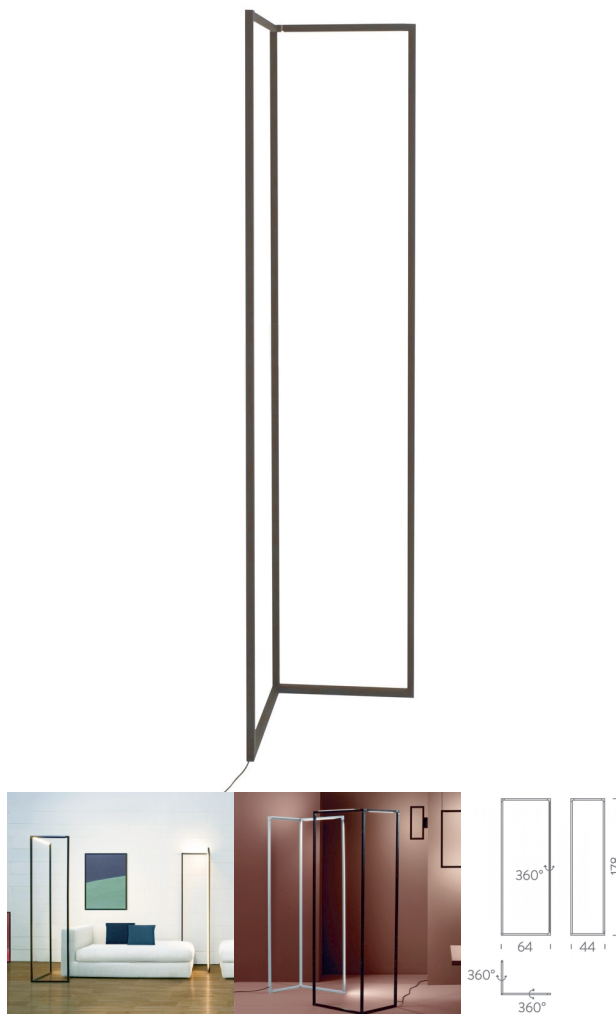

Nemo designová stojací svítidla Spigolo Floor

DESIGN **INTERIORS**
PROPAGANDA

NEMO

Výrobce: NEMO

Katalogové číslo: ID8948

Kategorie: STOJACÍ LAMPY

Dostupnost: Na objednávku 2 - 4 týdnů
Na objednávku 2 - 4 týdnů
Na objednávku 2 - 4 týdnů
Na objednávku 2 - 4 týdnů

Výška: 178.00

Šířka: 64.00

Hloubka: 44.00

Délka kabelu: 4.00

Zdroj: 3x LED

cena produktu: 28 133 Kč

Barevné varianty:

bílá