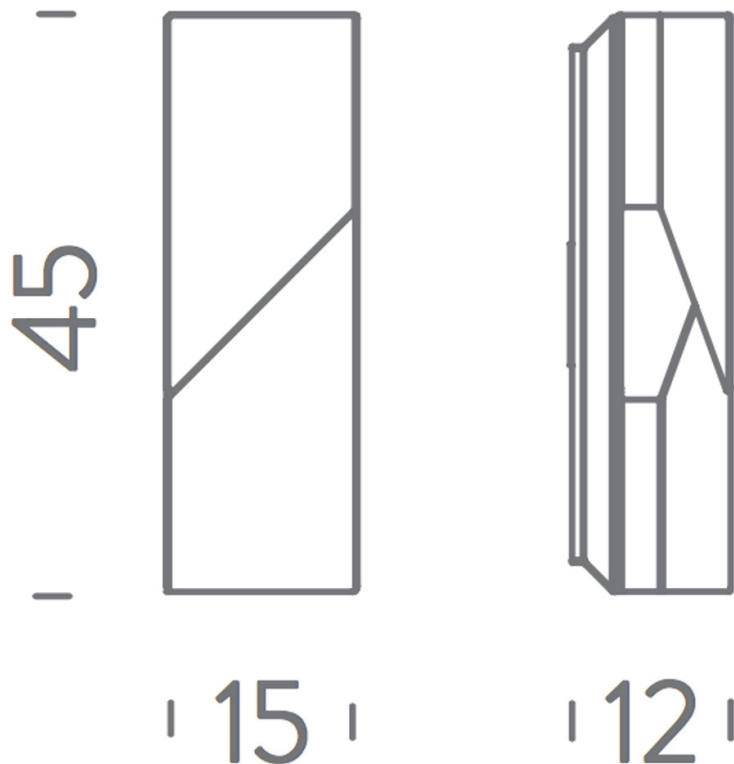

Nemo designová nástěnná svítidla Shadows Petit

DESIGN **INTERIORS**
PROPAGANDA

NEMO

Výrobce: NEMO

Designér: CHARLES KALPAKIAN

Katalogové číslo: WSH LWW 32

Kategorie: NÁSTĚNNÁ SVÍTIDLA

Dostupnost: Na objednávku 2 - 4 týdnůNa
objednávku 2 - 4 týdnůNa objednávku 2 - 4
týdnůNa objednávku 2 - 4 týdnůNa objednávku 2 -
4 týdnůNa objednávku 2 - 4 týdnůNa objednávku
2 - 4 týdnů

Materiál: Sklo, Kov, Hliník

Výška: 45.00

Šířka: 30.00

Hloubka: 12.00

Zdroj: 11W - LED board

cena produktu: 7 321 Kč

Informace byly vygenerovány v e-shopu designpropaganda.cz dne 25. 03. 2023 Aktuální informace, ceny a dostupnost naleznete v e-shopu designpropaganda.cz.