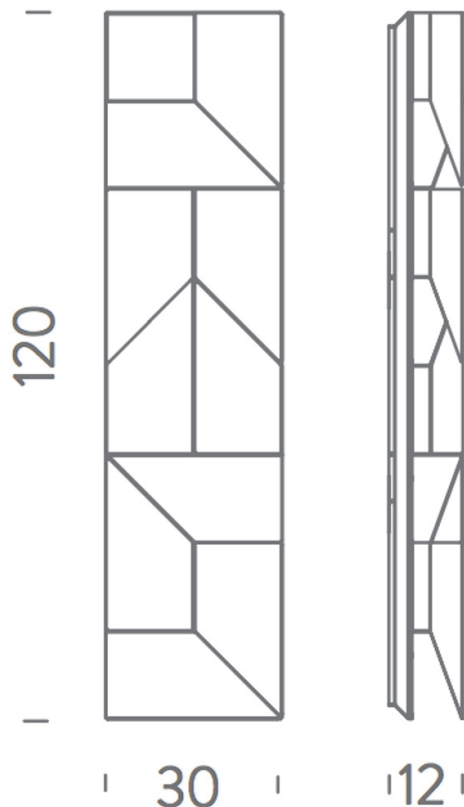

Nemo designová nástěnná svítidla Shadows Long

DESIGN INTERIORS
PROPAGANDA

NEMO

Výrobce: NEMO

Designér: CHARLES KALPAKIAN

Design: 2017

Katalogové číslo: WSH LWW 34

Kategorie: NÁSTĚNNÁ SVÍTIDLA

Dostupnost: Na objednávku 2 - 4 týdnů
Na objednávku 2 - 4 týdnů
Na objednávku 2 - 4 týdnů
Na objednávku 2 - 4 týdnů
Na objednávku 2 - 4 týdnů
Na objednávku 2 - 4 týdnů
Na objednávku 2 - 4 týdnů

cena produktu: 38 599 Kč

Materiál: Sklo, Kov, Hliník

Výška: 120.00

Šířka: 30.00

Hloubka: 12.00