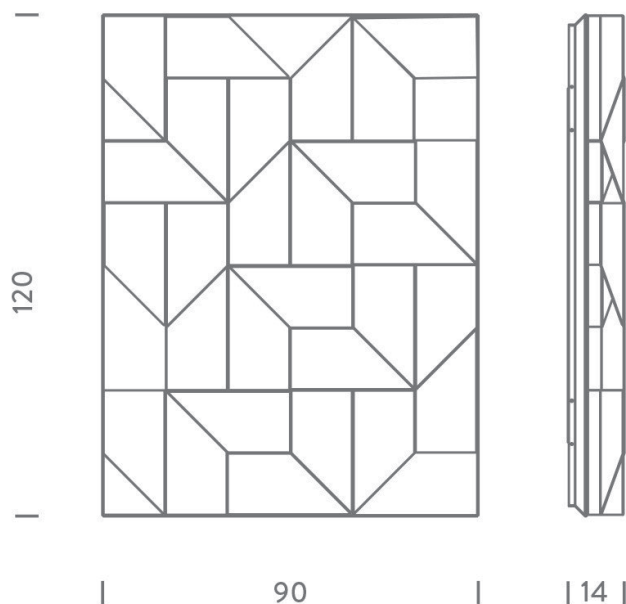

Nemo designová nástěnná svítidla Shadows Grand

DESIGN **INTERIORS**
PROPAGANDA

NEMO

Výrobce: NEMO

Designér: CHARLES KALPAKIAN

Katalogové číslo: WSH LWW 31

Kategorie: NÁSTĚNNÁ SVÍTIDLA

Dostupnost: Na objednávku 2 - 4 týdnů
Na objednávku 2 - 4 týdnů
Na objednávku 2 - 4 týdnů
Na objednávku 2 - 4 týdnů
Na objednávku 2 - 4 týdnů
Na objednávku 2 - 4 týdnů
Na objednávku 2 - 4 týdnů

Materiál: Sklo, Kov, Hliník

Výška: 120.00

Šířka: 30.00

Hloubka: 12.00

Zdroj: 30W - LED board

cena produktu: 91 506 Kč

Informace byly vygenerovány v e-shopu designpropaganda.cz dne 25. 03. 2023 Aktuální informace, ceny a dostupnost naleznete v e-shopu designpropaganda.cz.