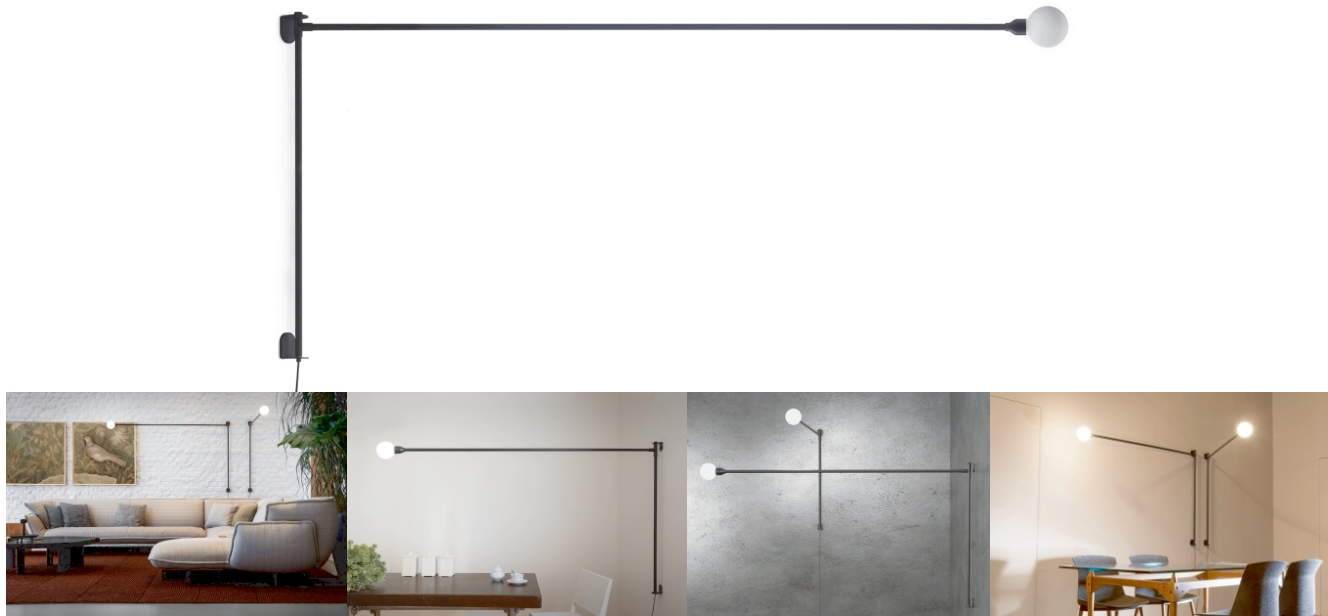

Nemo designová nástěnná svítidla Potence Pivotante Mini

DESIGN **INTERIORS**
PROPAGANDA

NEMO

Výrobce: NEMO
Designér: CHARLOTTE PERRIAND
Design: 1954
Katalogové číslo: ID7238
Kategorie: NÁSTĚNNÁ SVÍTIDLA
Dostupnost: Na objednávku 2 - 4 týdnůNa
objednávku 2 - 4 týdnůNa objednávku 2 - 4
týdnůNa objednávku 2 - 4 týdnů

Materiál: Sklo, Kov
Výška: 50.00
Šířka: 100.00
Hloubka: 12.00
Průměr: 50.00
Délka kabelu: 250.00
Zdroj: Zdroj LED halopin G9 QT-14 / 400lm

cena produktu: 13 310 Kč

Barevné varianty:

černá

červená

šedá

*Informace byly vygenerovány v e-shopu designpropaganda.cz dne 17. 06.
2025 Aktuální informace, ceny a dostupnost naleznete v e-shopu
designpropaganda.cz.*