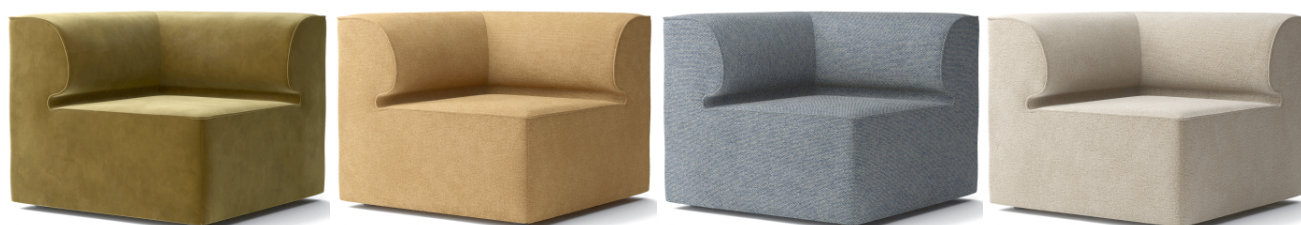

Menu designové sedačky Eave Modular Sofa Right Corner

DESIGN **INTERIORS**
PROPAGANDA

Výrobce: MENU

Designér: NORM ARCHITECTS

Katalogové číslo: ID13368

Kategorie: SEDAČKY

Dostupnost: Na objednávku 4 - 6 týdnů
Na objednávku 4 - 6 týdnů
Na objednávku 4 - 6 týdnů
Na objednávku 4 - 6 týdnů

Materiál: Pěna, MDF

Výška: 70.00

Šířka: 86.00

Hloubka: 86.00

Výška sedáku: 40.00

cena produktu: 44 412 Kč

Barevné varianty:

látka Champion 035