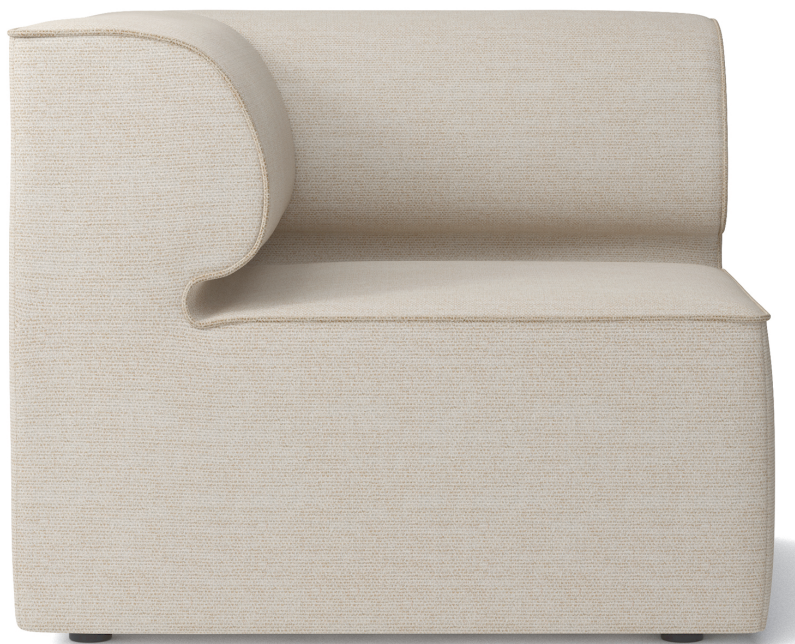

# Menu designové sedačky Eave Modular Sofa Left Corner

DESIGN **INTERIORS**  
PROPAGANDA

Výrobce: MENU

Designér: NORM ARCHITECTS

Katalogové číslo: ID13367

Kategorie: SEDAČKY

Dostupnost: Na objednávku 4 - 6 týdnů  
Na objednávku 4 - 6 týdnů  
Na objednávku 4 - 6 týdnů  
Na objednávku 4 - 6 týdnů

Materiál: Pěna, MDF

Výška: 70.00

Šířka: 86.00

Hloubka: 86.00

**cena produktu: 44 412 Kč**

**Barevné varianty:**

látka Champion 035

látka Savanna 202 + 9205 Kč