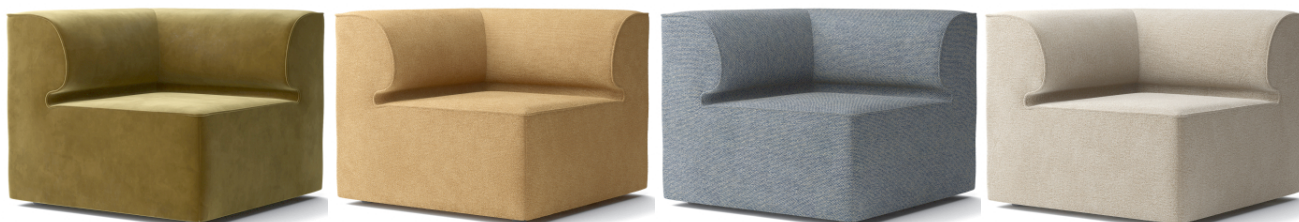

# Menu designové sedačky Eave Modular Sofa Left Corner

DESIGN **INTERIORS**  
PROPAGANDA

Výrobce: MENU

Designér: NORM ARCHITECTS

Katalogové číslo: ID13367

Kategorie: SEDAČKY

Dostupnost: Na objednávku 4 - 6 týdnů  
Na objednávku 4 - 6 týdnů  
Na objednávku 4 - 6 týdnů  
Na objednávku 4 - 6 týdnů

Materiál: Pěna, MDF

Výška: 70.00

Šířka: 86.00

Hloubka: 86.00

**cena produktu: 44 412 Kč**

**Barevné varianty:**

látka Champion 035

látka Savanna 202 + 9205 Kč