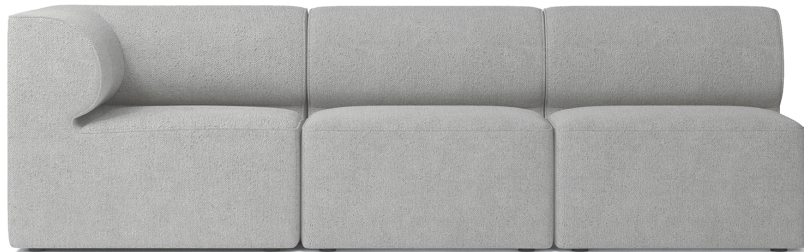

# Menu designové sedačky Eave Modular Sofa 3 Seater Left Corner (šířka 236 cm)

DESIGN INTERIORS  
PROPAGANDA

Výrobce: MENU

Designér: NORM ARCHITECTS

Katalogové číslo: ID13290

Kategorie: SEDAČKY

Dostupnost: Na objednávku 4 - 6 týdnů  
Na objednávku 4 - 6 týdnů  
Na objednávku 4 - 6 týdnů  
Na objednávku 4 - 6 týdnů  
Na objednávku 4 - 6 týdnů  
Na objednávku 4 - 6 týdnů  
Na objednávku 4 - 6 týdnů  
Na objednávku 4 - 6 týdnů

Materiál: Pěna, MDF, Látka, Dřevotříska,  
Borovice

Výška: 70.00

Šířka: 236.00

Hloubka: 86.00

**cena produktu: 88 545 Kč**