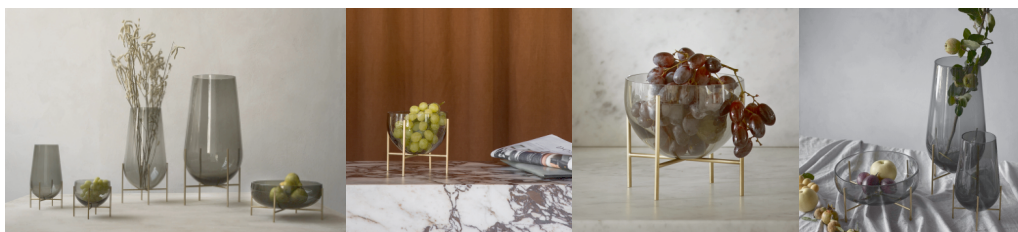

Menu designové mísy Échasse Bowl S

DESIGN **INTERIORS**
PROPAGANDA

Výrobce: MENU
Designér: THERESA RAND
Katalogové číslo: 4799949
Kategorie: MÍSY
Dostupnost: Na objednávku 4 - 6 týdnů

cena produktu: 2 785 Kč

Materiál: Sklo, Mosaz
Výška: 14.00
Průměr: 15.00

[zobrazit produkt v e-shopu](#)

Informace byly vygenerovány v e-shopu [designpropaganda.cz](#) dne 29. 06. 2022 Aktuální informace, ceny a dostupnost naleznete v e-shopu [designpropaganda.cz](#).