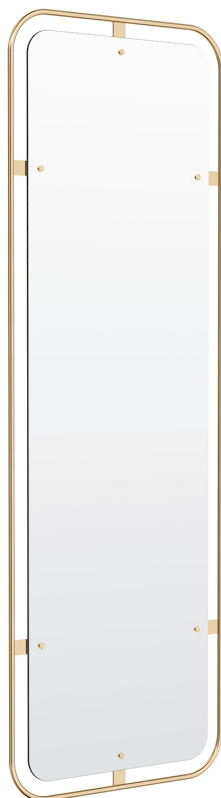

Menu designová zrcadla Nimbus Mirror Rectangular

DESIGN **INTERIORS**
PROPAGANDA

Výrobce: MENU

Designér: KRØYER-SÆTTER-LASSEN

Katalogové číslo: ID12790

Kategorie: ZRCADLA

Dostupnost: Na objednávku 4 - 6 týdnů
Na objednávku 4 - 6 týdnů
Na objednávku 4 - 6 týdnů

cena produktu: 30 072 Kč

Barevné varianty:

mosaz leštěná

mosaz bronzová

Materiál: Sklo, Mosaz

Výška: 158.40

Šířka: 53.40

Hloubka: 2.20