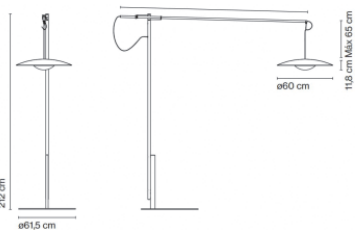

Marset designové stojací lampy Ginger XXL

DESIGN **INTERIORS**
PROPAGANDA

marset

Výrobce: MARSET

Designér: JOAN GASPAR

Katalogové číslo: ID9525

Kategorie: STOJACÍ LAMPY

Dostupnost: Na objednávku 4 - 8 týdnů
Na objednávku 4 - 8 týdnů
Na objednávku 4 - 8 týdnů

Materiál: Wengé, Ocel, Dub

Výška: 212.00

Šířka: 202.00

cena produktu: 79 724 Kč

Barevné varianty:

dub

wenge

Informace byly vygenerovány v e-shopu designpropaganda.cz dne 28. 01. 2023
Aktuální informace, ceny a dostupnost naleznete v e-shopu designpropaganda.cz.