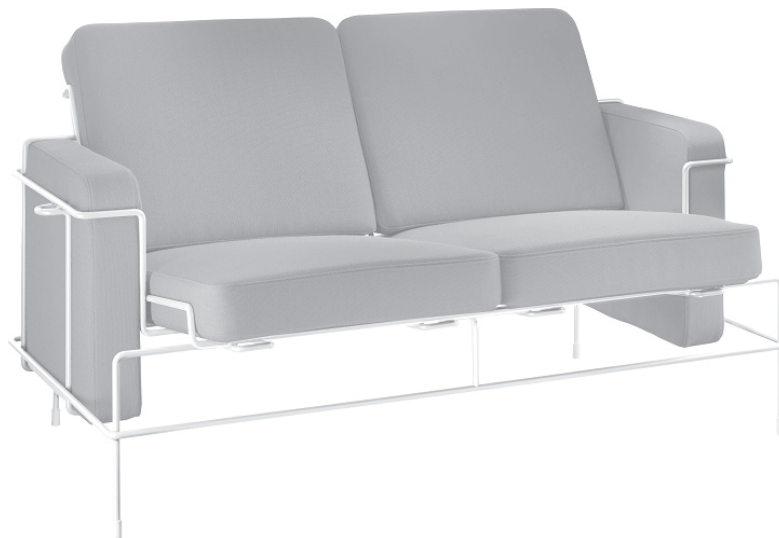

Magis zahradní sedačky Traffic Sofa 2 Indoor

DESIGN **INTERIORS**
PROPAGANDA

Výrobce: MAGIS

Designér: KONSTANTIN GRCIC

Design: 2013

Katalogové číslo: ID4050

Kategorie: ZAHRADNÍ SEDAČKY

Dostupnost: Na objednávku 2 - 4 týdnů

Materiál: Pěna, Ocel, Látko

Výška: 72.00

Šířka: 134.00

Hloubka: 80.00

Výška sedáku: 41.00

cena produktu: 84 186 Kč

Barevné varianty čalounění:

látko béžová