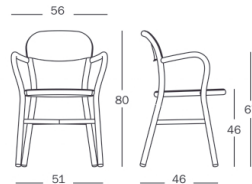

Magis designové židle Pipe Armchair

DESIGN **INTERIORS**
PROPAGANDA

Výrobce: MAGIS
Designér: JASPER MORRISON
Katalogové číslo: SD1100
Kategorie: ŽIDLE
Dostupnost: Na objednávku 2 - 4 týdnů

cena produktu: 12 645 Kč

Materiál: Překližka, Leštěný hliník, Lakovaný hliník
Výška: 80.00
Šířka: 45.00
Hloubka: 46.00
Váha: 6.00

Informace byly vygenerovány v e-shopu designpropaganda.cz dne 10. 05. 2022 Aktuální informace, ceny a dostupnost naleznete v e-shopu designpropaganda.cz.