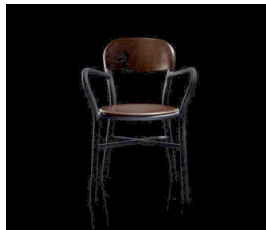

Magis designové židle Pipe Armchair

DESIGN **INTERIORS**
PROPAGANDA

Výrobce: MAGIS
Designér: JASPER MORRISON
Katalogové číslo: SD1100
Kategorie: ŽIDLE
Dostupnost: Na objednávku 2 - 4 týdnů

cena produktu: 12 645 Kč

Materiál: Překližka, Leštěný hliník, Lakovaný hliník
Výška: 80.00
Šířka: 45.00
Hloubka: 46.00
Váha: 6.00

Informace byly vygenerovány v e-shopu designpropaganda.cz dne 10. 05. 2022 Aktuální informace, ceny a dostupnost naleznete v e-shopu designpropaganda.cz.