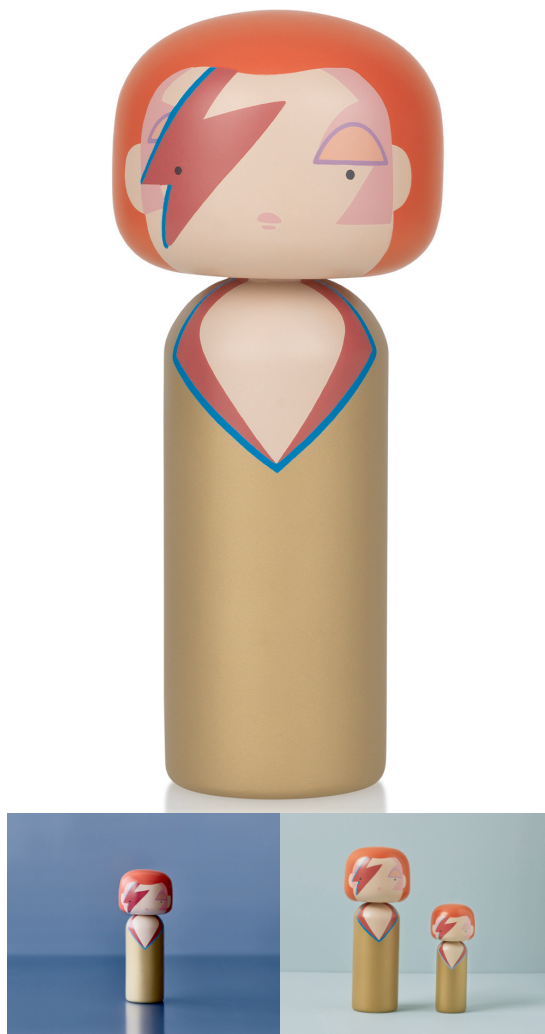

# Lucie Kaas designové figurky Kokeshi Dolls Aladdin Sane Large

DESIGN **INTERIORS**  
PROPAGANDA

Lucie kaas

Výrobce: Lucie Kaas  
Designér: BECKY KEMP  
Katalogové číslo: SI02ZIL  
Kategorie: FIGURKY A SOCHY  
Dostupnost: Na dotaz

Materiál: Superba, Dřevo, Buk  
Výška: 21.50

**cena produktu: 3 500 Kč**

*Informace byly vygenerovány v e-shopu designpropaganda.cz dne 17. 08. 2023 Aktuální informace, ceny a dostupnost naleznete v e-shopu designpropaganda.cz.*